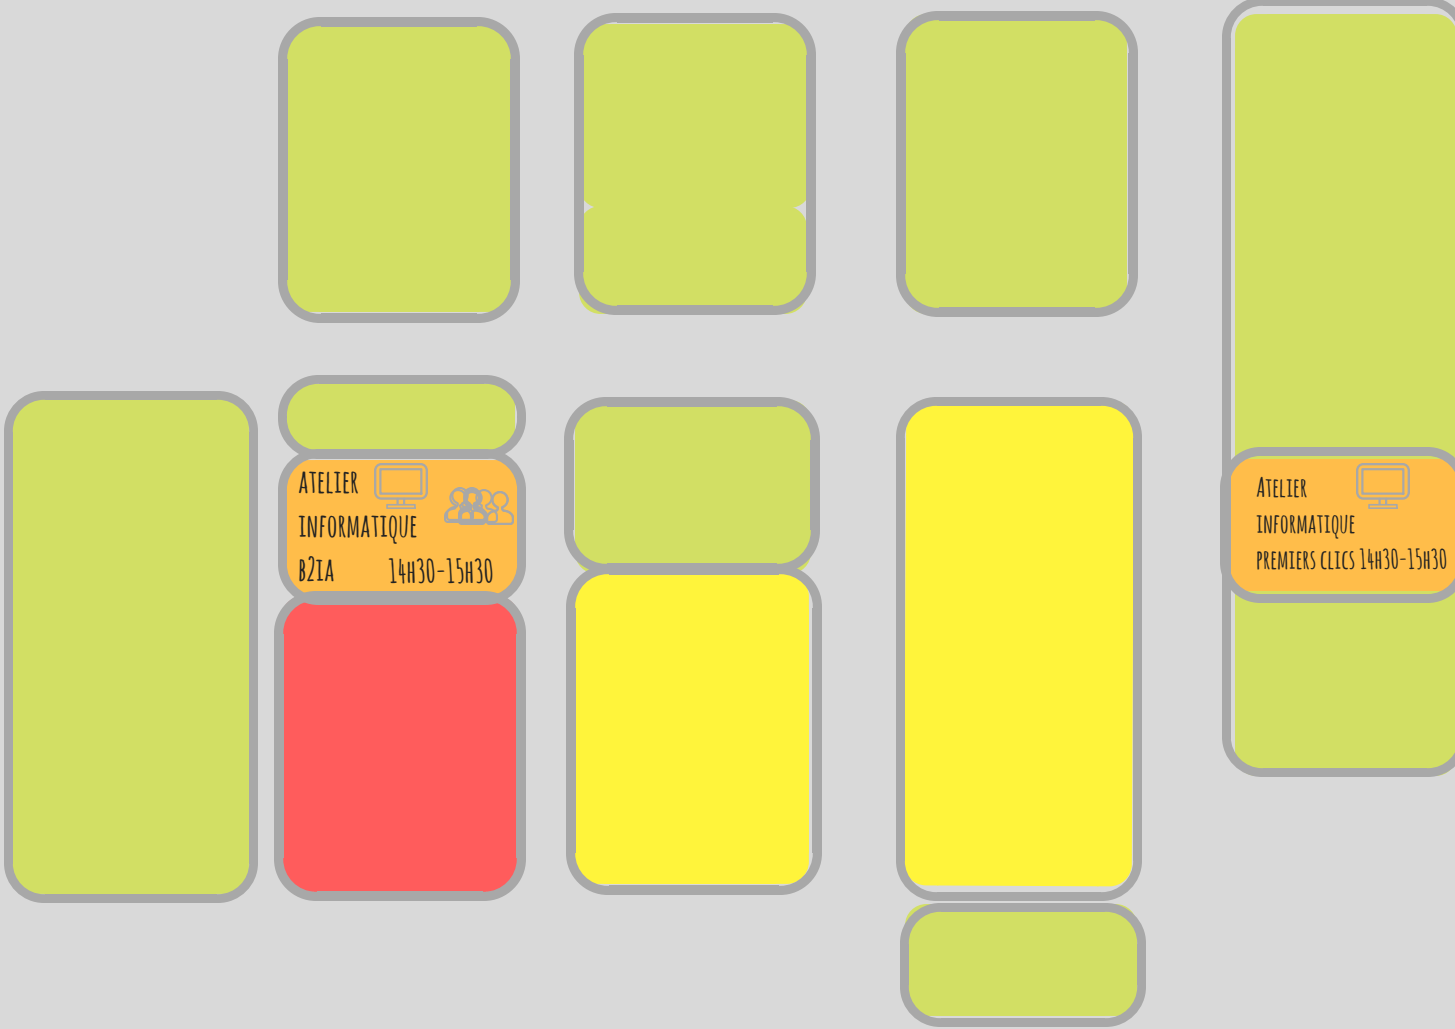

PLANNING CYBERBASE DE LA SEMAINE

DU 06/03 AU 10/03

MARDI 06/03

MERCREDI 07/03

JEUDI 08/03

VENDREDI 09/03

SAMEDI 10/03

9H30

10H00

11H00
11H30

12H30

14H00

14H30

15H00

15H30

16H00

17H00

18H00

19H00

ATELIER

PLANNING CYBERBASE DE LA SEMAINE

DU 13/03 AU 17/03

MARDI 13/03

MERCREDI 14/03

JEUDI 15/03

VENDREDI 16/03

SAMEDI 17/03

9H30

10H00

11H00
11H30

12H30

14H00
14H30